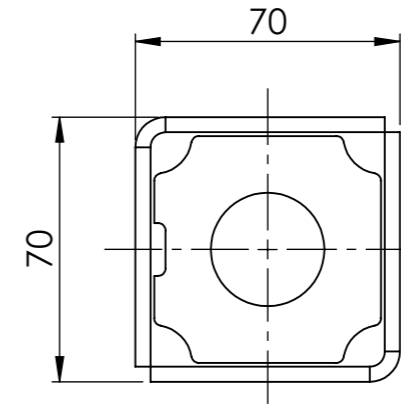

**HYDROFLOW**  
HVAC, Fire & Fabrication

**İNKA**

NO	DEĞİŞİKLİK	TARİH	ONAY	TARİH	ONAY	ÖLÇEK	RESİM NO	HF80J
				21.07.2025		1:2		
				T.T. TÜRKÖLMEZ		ADET	MONTAJ	
				F.DURMAZ		1 / 6	RESİM NO	
				F.DURMAZ		Rev.	00	Ref. No:
								Index